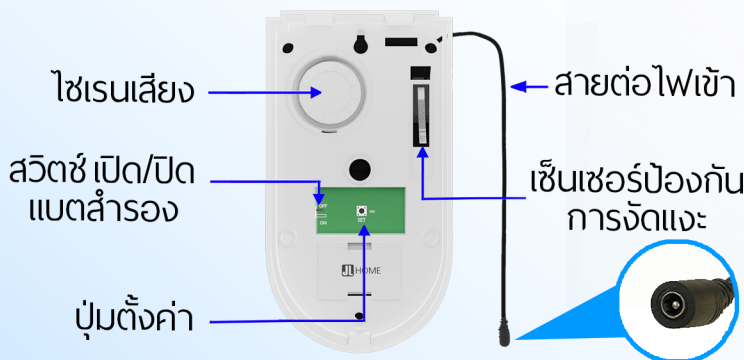

CS09

ไซเรนไร้สาย อัจฉริยะ WiFi

JL HOME

WiFi alarm hub siren

ไซเรนส่งเสียงเตือนอัจฉริยะที่ทำหน้าที่สามารถทำหน้าที่เป็นกล่องควบคุมระบบได้ในตัว ช่วยให้สามารถจัดการและตรวจสอบระบบได้ง่าย ๆ ผ่านแอปพลิเคชันทุกที่ทุกเวลาและสามารถเพิ่มความดังของเสียงไซเรนให้ดังเพียงพอได้ในการแจ้งเตือนได้

คุณสมบัติ

- แจ้งเตือนไฟฟ้าดับและไฟฟ้าจ่ายอีกครั้ง
- บินที่ก่ประวัติการแจ้งเตือนดูได้ทุกที่ผ่านแอปพลิเคชัน
- แจ้งเตือนการสั่งคำสั่งล็อค,ปลดล็อคผ่านแอปพลิเคชัน
- แจ้งเตือนผ่านแอปพลิเคชันบนมือถือ แชร์ได้ 20Users
- กันน้ำ กันฝน กันฝุ่น มาตรฐาน IP65 ติดตั้งภายนอกได้
- แบตเตอรี่ในตัวทำงานเมื่อเกิดเหตุไฟฟ้าดับนาน 1-2ชั่วโมง
- ตั้งค่าอุปกรณ์ผ่านแอปพลิเคชันทั้งหมด ตั้งค่าได้จากทุกที่
- แอปพลิเคชันใช้งานร่วมกับระบบ Home Automation ได้
- รองรับการล็อคแบบ Arm/Disarm/Homearm ผ่านแอปพลิเคชัน
- ไซเรนเสียงในตัว 120เดซิเบล และสัญญาณไฟกระพริบ เปิด/ปิดได้

กันฝุ่น

กันน้ำ

ตั้งค่าผ่านแอปได้ทุกที่

- Dimension : 12x4.7x20cm / Weight : 230G
- Alarm current <450mA / Standby current <65mA
- Power voltage : Micro USB / DC5V 1-2A
- Battery : 3.7V lithium battery 500mAh
- Panel Frequency : 433Mhz
- WIFI support : 2.4G Wifi