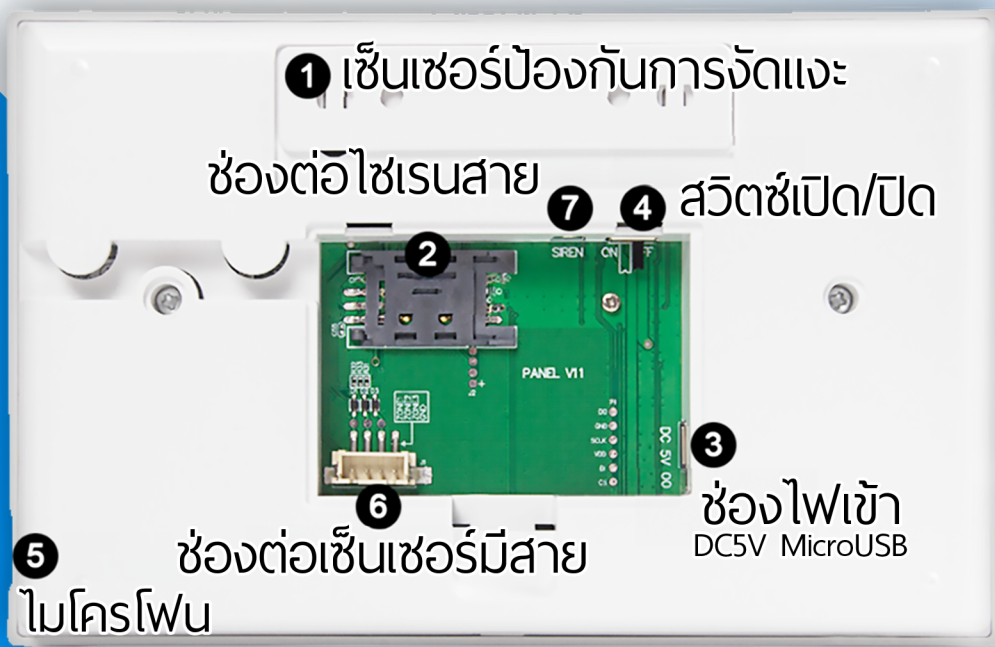

CW30

กล่องควบคุมระบบ สัญญาณกันขโมยบ้านไร้สายอัจฉริยะ

Control Panel

➤ กล่องควบคุม เป็นหัวใจหลักของระบบความปลอดภัยในบ้านในการควบคุมและสั่งการอุปกรณ์ต่างๆ โดยจะรับสัญญาณจากเซ็นเซอร์และอุปกรณ์อื่นๆที่อยู่ในบ้าน

- 2.4G WIFI
- 2.4 Inches screen
- GSM 4G
- 100 Sensor Support
- 10 Remote Support
- 1 Wired Siren
- Wireless Siren support
- SOS Emergency zone
- Home Arm zone
- Chime Doorbell zone
- RFID Card Support
- Low Battery Alarm

คุณสมบัติ

- หน้าจอ 2.4 นิ้ว 4 สี ปุ่มกดทัชแพดมีแสงไฟมีปุ่ม SOS จุกเงินที่หน้ากล่องควบคุม
- รองรับการแจ้งการเกิดเหตุ การตั้งค่า และควบคุมผ่านมือถือทั้ง iOS/Android
- รองรับเซ็นเซอร์ชนิดต่างๆ รวม 100 จุด รีโมทควบคุม 10 รีโมท RFID 10 ใบ
- รองรับการบันทึกเสียงแจ้งเหตุผ่านการโทร GSM 3G/4G สูงสุด 5 หมายเลข
- หน้าจอ Crystal Design ดีไซน์สวยงาม ดีไซน์แบบซ่อนสายไฟด้านหลัง
- รองรับการลือคแบบ Arm/Disarm/Home arm และปุ่ม SOS จุกเงิน
- Anti-tamper ป้องกันการจัดแกะกล่อง รองรับไซเรนสาย 1ช่อง
- มีแบตเตอรี่สำรองไฟยาวนาน 4-8 ชม. แจ้งเตือนการตัดไฟได้
- รองรับการตั้งตารางเวลาการทำงานได้ 20 ตารางเวลา
- รองรับการเชื่อมต่อไซเรนไร้สาย SI08/CS09 ไม่จำกัดจุด
- รองรับแจ้งเตือนแบบอ่อนเมื่อใช้ร่วมกับ DM30/PR30

WIFI GSM3G/4G

11.3 cm

17.8 cm

2 cm

ข้อมูลทางเทคนิค

- Dimension: 17.8x2x11.3cm/Weight : 240G
- WIFI support : 2.4G Wifi
- GSM Support : 2G/3G/4G-850/900/1800/1900Mhz
- Alarm current <500mA / Standby current <55mA
- Power voltage: Micro USB / DC5V 1-2A
- Battery : 3.7V lithium battery 500mAh
- Panel Frequency : 433Mhz