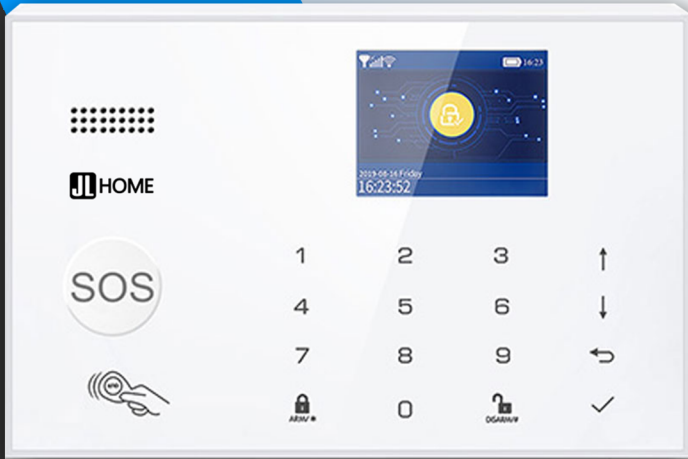

CW30

กล่องควบคุมระบบ สัญญาณกันขโมยบ้านไร้สายอัจฉริยะ

Control Panel

➤ กล่องควบคุม เป็นหัวใจหลักของระบบความปลอดภัยในบ้านในการควบคุมและสั่งการอุปกรณ์ต่างๆ โดยจะรับสัญญาณจากเซ็นเซอร์และอุปกรณ์อื่นๆที่อยู่ในบ้าน

- 2.4G WIFI
- 2.4 Inches screen
- GSM 4G
- 100 Sensor Support
- 10 Remote Support
- 1 Wired Siren
- Wireless Siren support
- SOS Emergency zone
- Home Arm zone
- Chime Doorbell zone
- RFID Card Support
- Low Battery Alarm

คุณสมบัติ

- หน้าจอ 2.4 นิ้ว 4 สี ปุ่มกดทัชแพดมีแสงไฟมีปุ่ม SOS จุกเงินที่หน้ากล่องควบคุม
- รองรับการแจ้งการเกิดเหตุ การตั้งค่า และควบคุมผ่านมือถือทั้ง iOS/Android
- รองรับเซ็นเซอร์ชนิดต่างๆ รวม 100 จุด รีโมทควบคุม 10 รีโมท RFID 10 ใบ
- รองรับการบันทึกเสียงแจ้งเหตุผ่านการโทร GSM 3G/4G สูงสุด 5 หมายเลข
- หน้าจอ Crystal Design ดีไซน์สวยงาม ดีไซน์แบบซ่อนสายไฟด้านหลัง
- รองรับการลือคแบบ Arm/Disarm/Home arm และปุ่ม SOS จุกเงิน
- Anti-tamper ป้องกันการจัดแกะกล่อง รองรับไซเรนสาย 1ช่อง
- มีแบตเตอรี่สำรองไฟยาวนาน 4-8 ชม. แจ้งเตือนการตัดไฟได้
- รองรับการตั้งตารางเวลาการทำงานได้ 20 ตารางเวลา
- รองรับการเชื่อมต่อไซเรนไร้สาย SI08/CS09 ไม่จำกัดจุด
- รองรับแจ้งเตือนแบบอ่อนเมื่อใช้ร่วมกับ DM30/PR30

WIFI GSM3G/4G

11.3 cm

17.8 cm

2 cm

ข้อมูลทางเทคนิค

- Dimension: 17.8x2x11.3cm/Weight : 240G
- WIFI support : 2.4G Wifi
- GSM Support : 2G/3G/4G-850/900/1800/1900Mhz
- Alarm current <500mA / Standby current <55mA
- Power voltage: Micro USB / DC5V 1-2A
- Battery : 3.7V lithium battery 500mAh
- Panel Frequency : 433Mhz